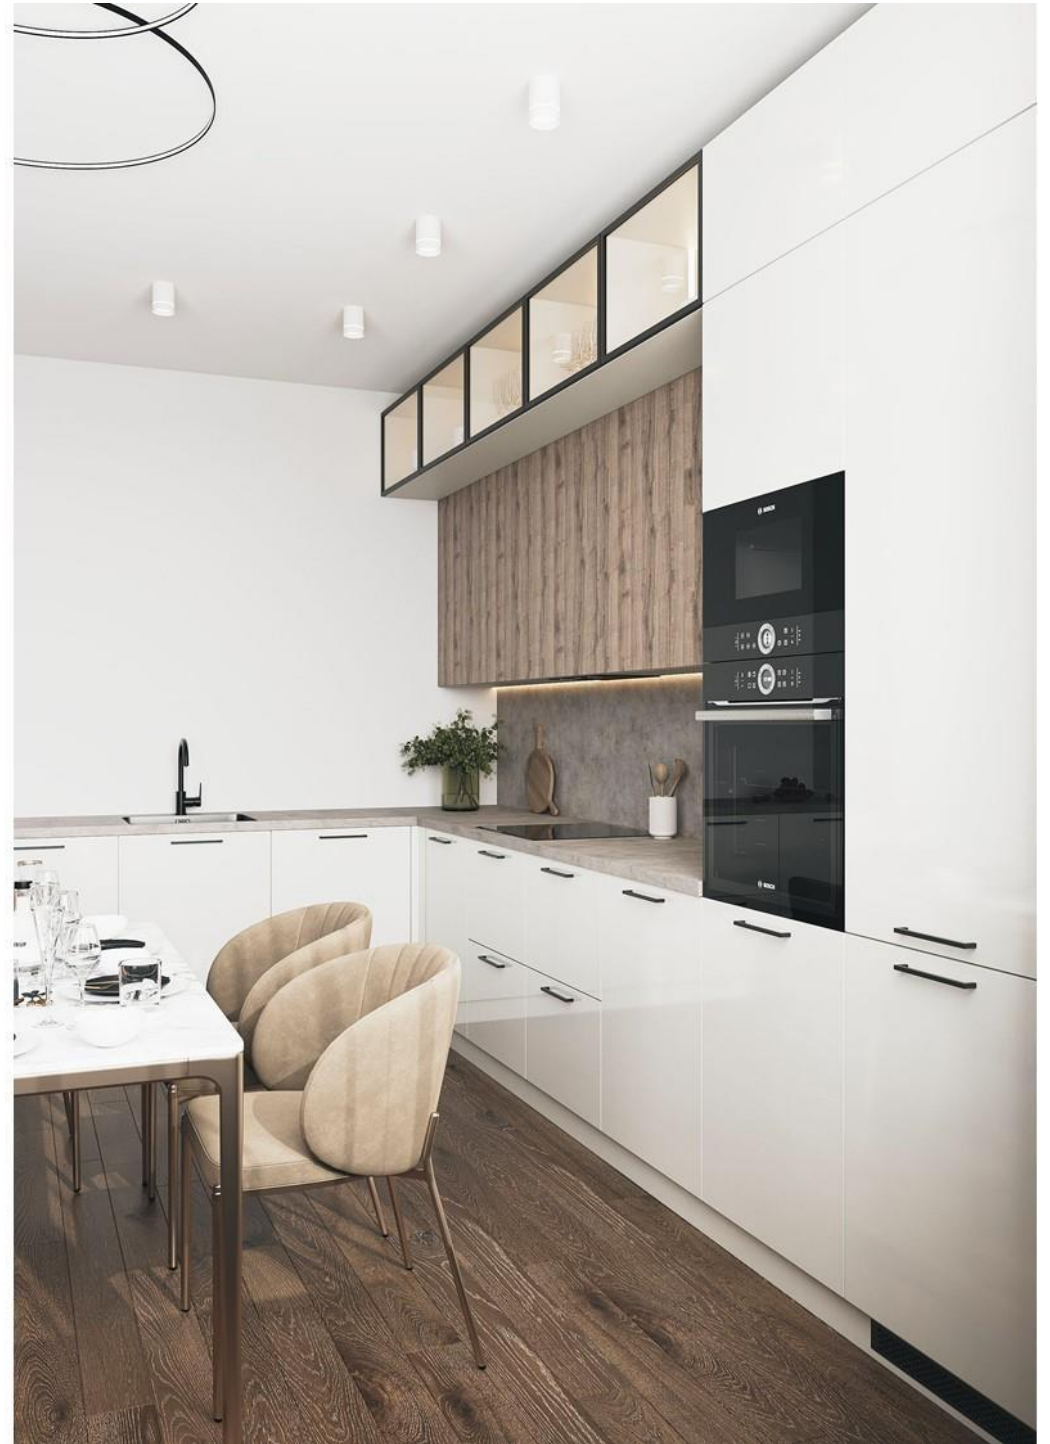

стекло
прозрачное

столешница
Egger F186 St9

фасады
прямые,
AGT 726 Штормовой Серый

корпус
Egger U732 ST9 Серый пыльный

столешница
Egger W1000 ST76
«Белый премиум»

декоративные элементы
карниз Кр-4080 (60мм)